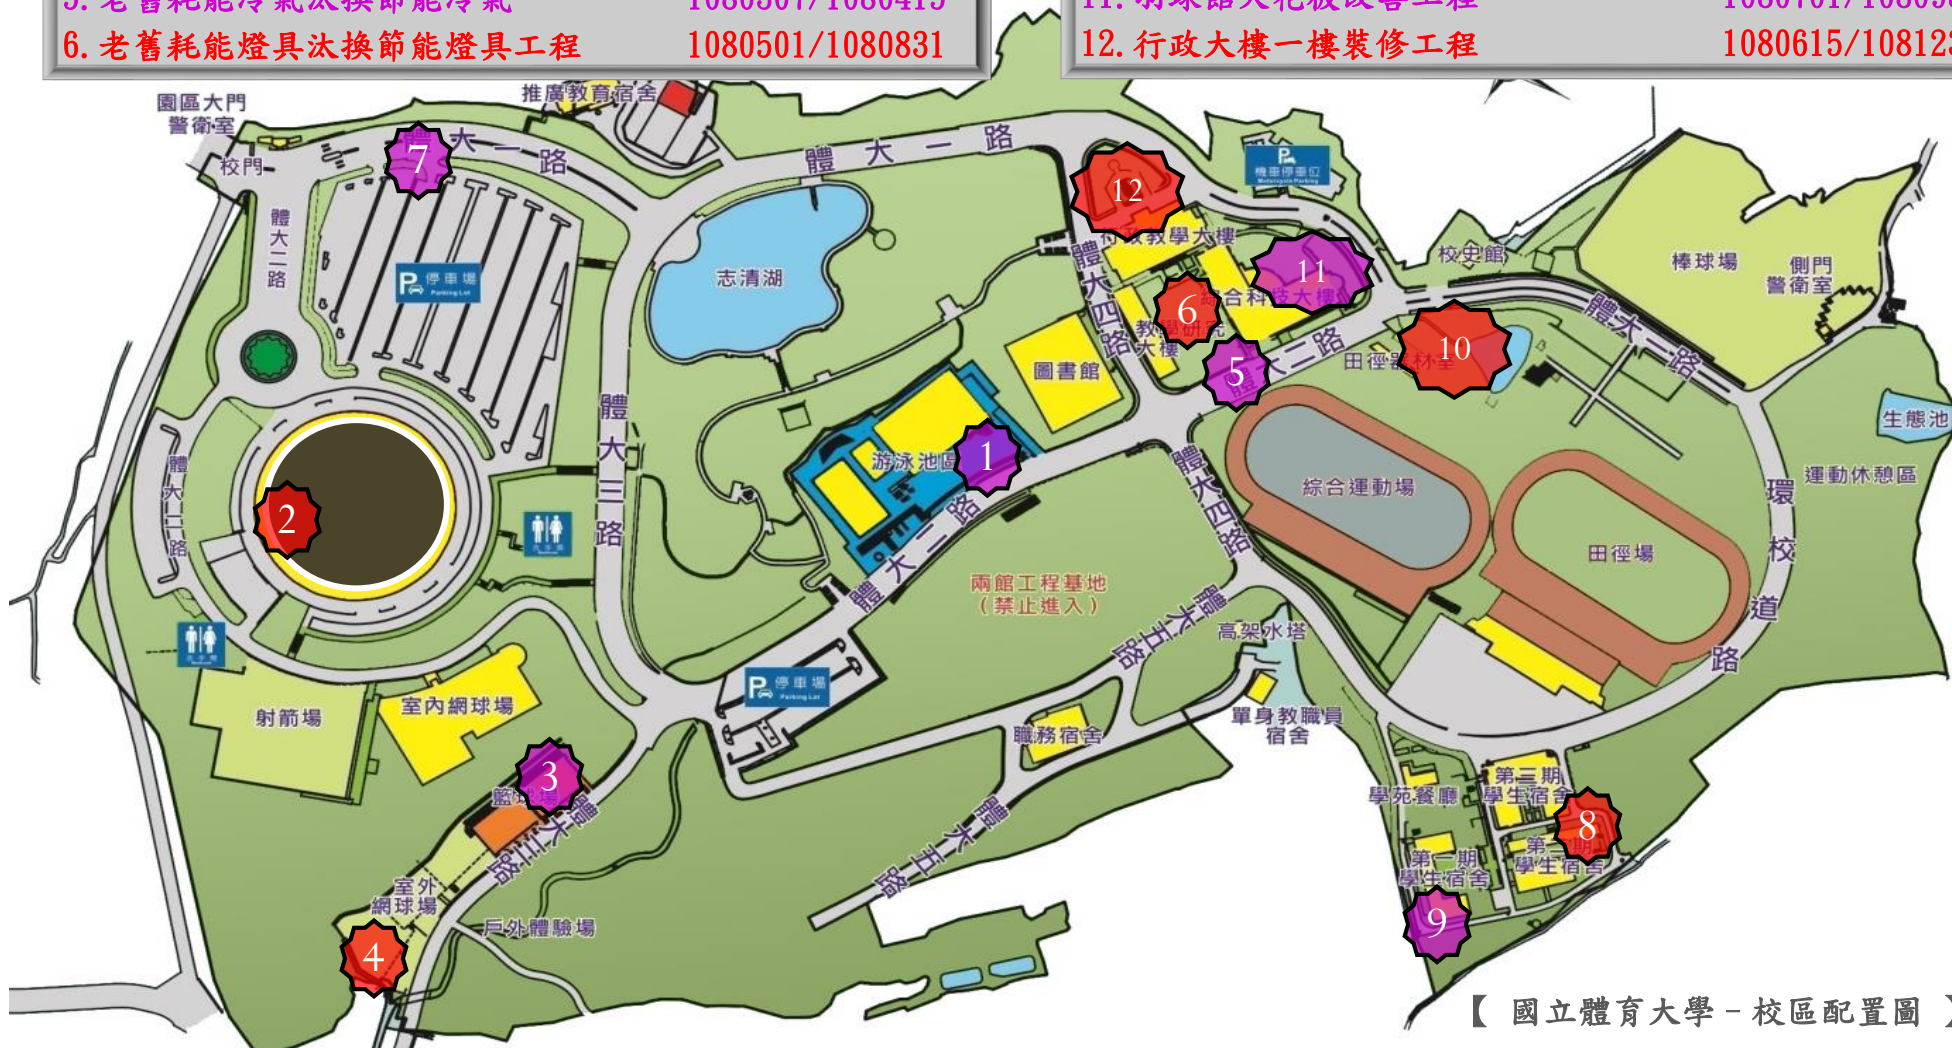

工程名稱

1. 游泳增設健身房工程
2. 體操練習場改建工程
3. 戶外籃球場整建工程
4. 戶外網球場地坪整修工程
5. 老舊耗能冷氣汰換節能冷氣
6. 老舊耗能燈具汰換節能燈具工程

預定施工日期

- 1081001/1091030
- 1070801/1080221
- 1081101/1090531
- 1080501/1080731
- 1080307/1080415
- 1080501/1080831

工程名稱

7. 園區自來水(水資源)管線改善工程
8. 學生二三期宿舍頂樓防水工程
9. 學生一期宿舍內部整修工程
10. 園區運動步道改善工程
11. 羽球館天花板改善工程
12. 行政大樓一樓裝修工程

預定施工日期

- 1080515/1081231
- 1080415/1080831
- 1080615/1080915
- 1080114/1080415
- 1080701/1080930
- 1080615/1081231

【 國立體育大學 - 校區配置圖 】

項次	工程名稱	目前進度	承辦人
1.	游泳增設健身房工程	細部設計及申請水土保持作業	洪技士#1157
2.	體操練習場改建工程	驗收結案作業	邱技正#1156
3.	戶外籃球場整建工程	細部設計及申請水土保持作業	邱技正#1156
4.	戶外網球場地坪整修工程	設計中	邱技正#1156
5.	老舊耗能冷氣汰換節能冷氣	施作中	楊技士#1158
6.	老舊耗能燈具汰換節能燈具工程	工程招標中	楊技士#1158
7.	園區自來水(水資源)管線改善工程	設計中	楊技士#1158
8.	學生二三期宿舍頂樓防水工程	工程招標中	鄭技佐#1155
9.	學生一期宿舍內部整修工程	工程招標中	鄭技佐#1155
10.	園區運動步道改善工程	施工中	洪技士#1157
11.	羽球館天花板改善工程	設計中	邱技正#1156
12.	行政大樓一樓裝修工程	設計中	洪技士#1157