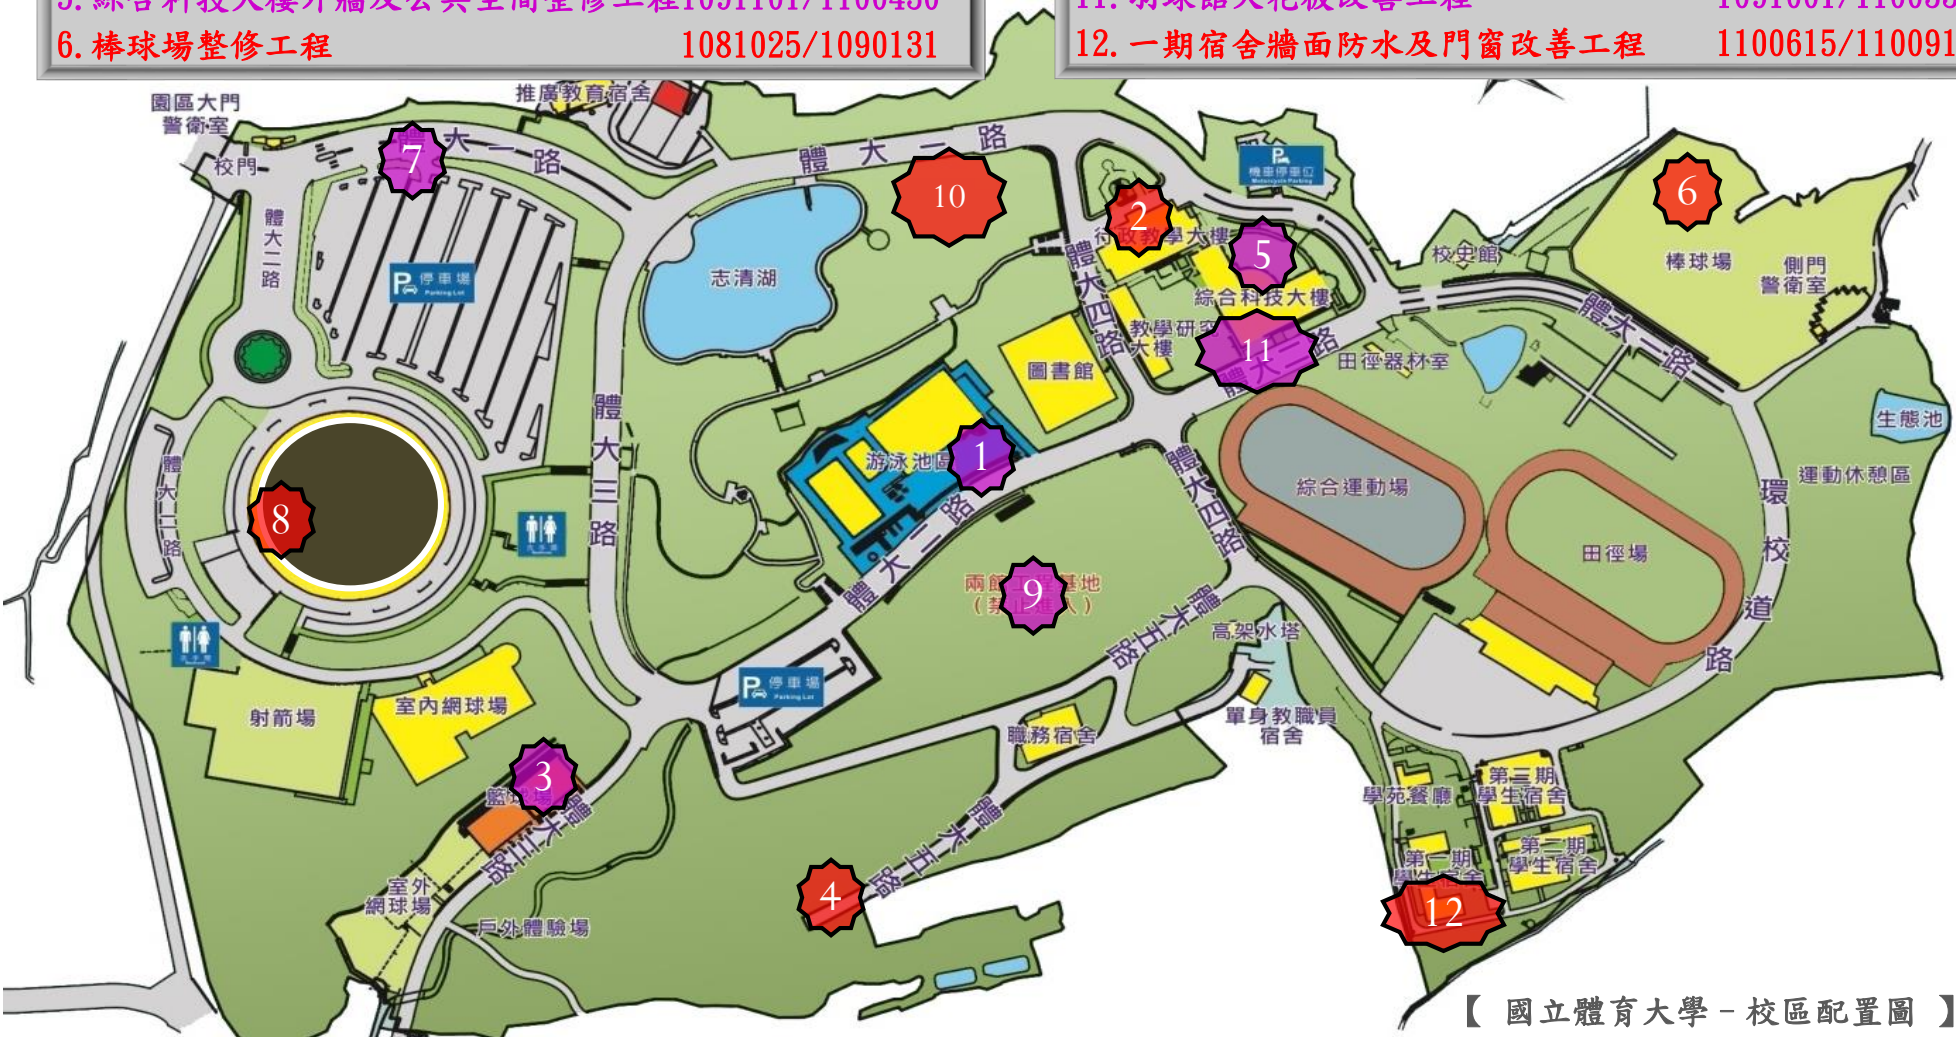

工程名稱

- | 工程名稱 | 預定施工日期 |
|----------------------|-----------------|
| 1. 游泳池增設健身房工程 | 1091101/1110930 |
| 2. 行政大樓一樓整修工程 | 1090602/1091002 |
| 3. 戶外籃球場整建工程 | 1100101/1100831 |
| 4. 國際戶外探索體育園區建置工程 | 1091001/1100331 |
| 5. 綜合科技大樓外牆及公共空間整修工程 | 1091101/1100430 |
| 6. 棒球場整修工程 | 1081025/1090131 |

預定施工日期

工程名稱

- | 工程名稱 | 預定施工日期 |
|---------------------|-----------------|
| 7. 園區自來水(水資源)管線改善工程 | 1081111/1091231 |
| 8. 體育館機房屋頂及環形露臺防水工程 | 1091101/1100630 |
| 9. 球類館與技擊館拆除及環境整理工程 | 1100101/1100731 |
| 10. 園區運動步道改善工程 | 1090515/1090831 |
| 11. 羽球館天花板改善工程 | 1091001/1100331 |
| 12. 一期宿舍牆面防水及門窗改善工程 | 1100615/1100915 |

預定施工日期

【 國立體育大學 - 校區配置圖 】

項次	工程名稱	目前進度	承辦人
1.	游泳池增設健身房工程	辦理五大管線送審作業	洪技士#1157
2.	行政大樓一樓整修工程	施工中	洪技士#1157
3.	戶外籃球場整建工程	申請建照作業	邱技正#1156
4.	國際戶外探索體育園區建置工程	設計中	邱技正#1156
5.	綜合科技大樓外牆及公共空間整修工程	設計中	洪技士#1157
6.	棒球場整修工程	已完工	洪技士#1157
7.	園區自來水(水資源)管線改善工程	變更設計中	郭技士#1153
8.	體育館機房屋頂及環形露臺防水工程	工程招標中	邱技正#1156
9.	中正體育園區球類館與技擊館拆除及環境整理工程	設計中	邱技正#1156
10.	園區運動步道改善工程	已完工	洪技士#1157
11.	羽球館天花板改善工程	設計完成，申請補助經費中	邱技正#1156
12.	一期宿舍牆面防水及門窗改善工程	設計完成，申請補助經費中	鄭技佐#1155